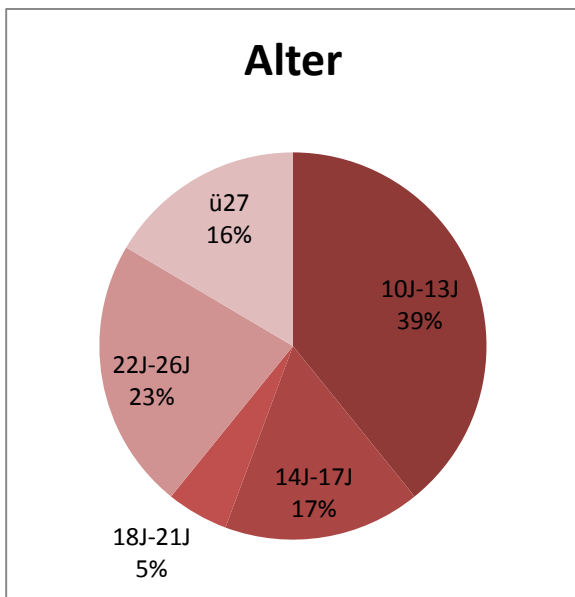

Vielen Dank für Eure Teilnahme!

Lisa hat die Umfrage von 2020 für uns ausgewertet. Die Altersmischung ist hier durch die Bands und Musiker stark verzerrt.

Wir freuen uns sehr, dass ihr euch bei uns wohlfühlt!

Die meisten die an unserer Befragung teilgenommen haben kommen regelmäßig und schon seit Jahren zu uns.

Mit uns Betreuer*innen, kommt Ihr klar. Über eure Probleme könnt Ihr mit uns reden. Wenn Ihr mit uns unzufrieden seid, sprecht Ihr das an.