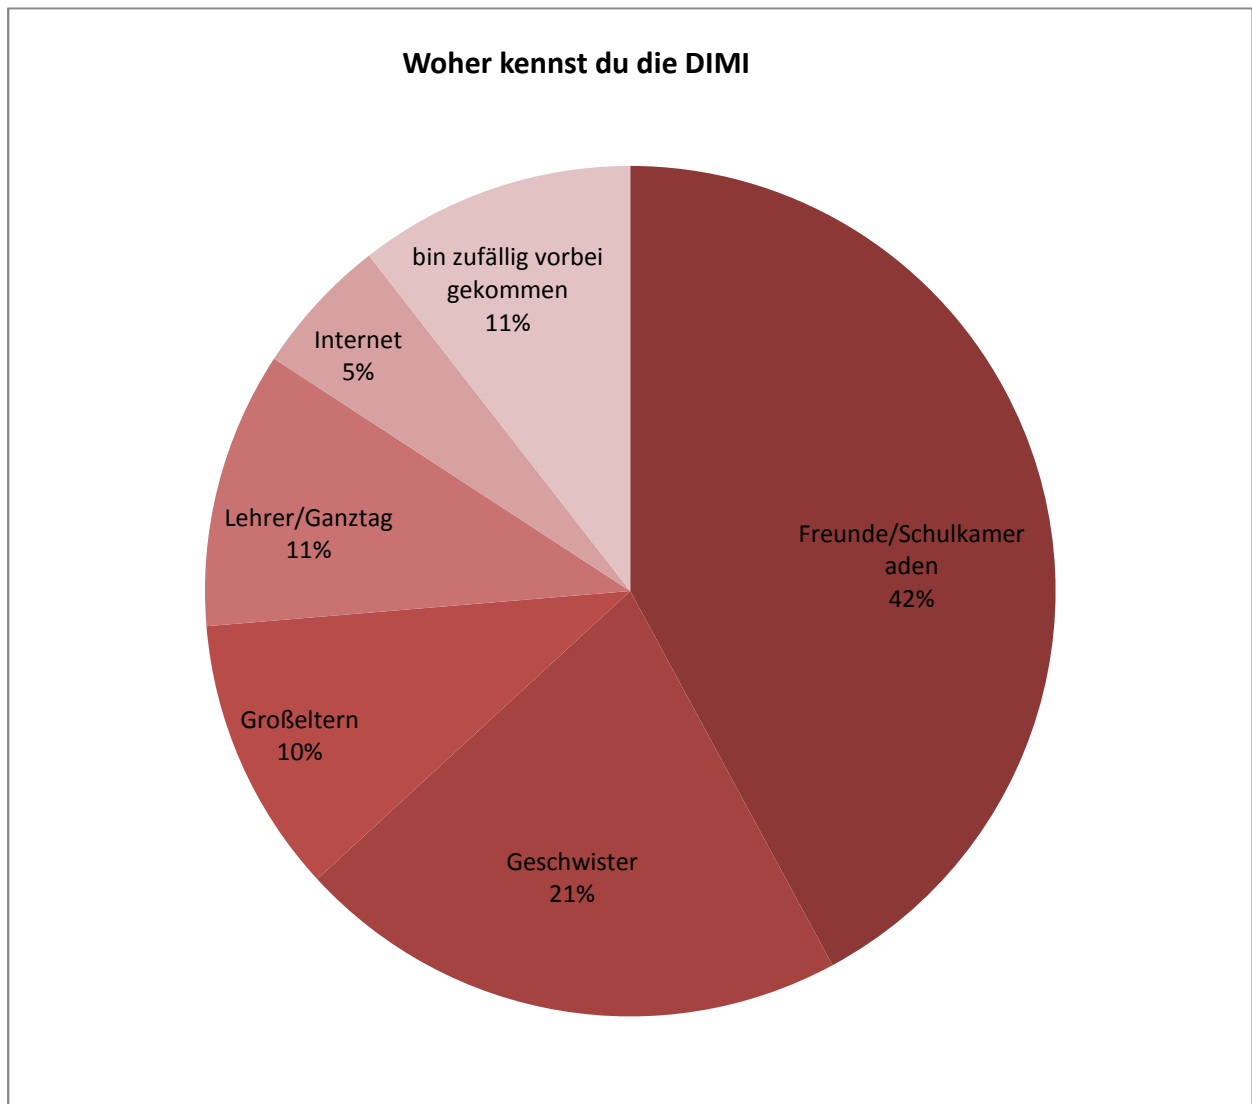

Vielen Dank für Eure Teilnahme!

Lisa hat die Umfrage von 2020 für uns ausgewertet. Die Altersmischung ist hier durch die Bands und Musiker stark verzerrt.

Wir freuen uns sehr, dass ihr euch bei uns wohlfühlt!

Die meisten die an unserer Befragung teilgenommen haben kommen regelmäßig und schon seit Jahren zu uns.

Mit uns Betreuer*innen, kommt Ihr klar. Über eure Probleme könnt Ihr mit uns reden. Wenn Ihr mit uns unzufrieden seid, sprecht Ihr das an.

Ihr kommt auch miteinander in den meisten Fällen gut miteinander aus!

Ihr könnt bei uns mitentscheiden und wisst das!

Wir finden es schön, dass die Angebote der DIMI genutzt werden!