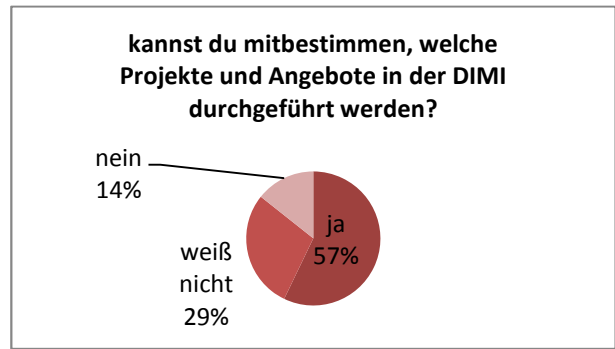

Vielen Dank für Eure Teilnahme!

Lisa hat die Umfrage von 2020 für uns ausgewertet. Die Altersmischung ist hier durch die Bands und Musiker stark verzerrt.

Wir freuen uns sehr, dass ihr euch bei uns wohlfühlt!

Die meisten die an unserer Befragung teilgenommen haben kommen regelmäßig und schon seit Jahren zu uns.

Mit uns Betreuer*innen, kommt Ihr klar. Über eure Probleme könnt Ihr mit uns reden. Wenn Ihr mit uns unzufrieden seid, sprecht Ihr das an.

Ihr kommt auch miteinander in den meisten Fällen gut miteinander aus!

Ihr könnt bei uns mitentscheiden und wisst das!

Wir finden es schön, dass die Angebote der DIMI genutzt werden!