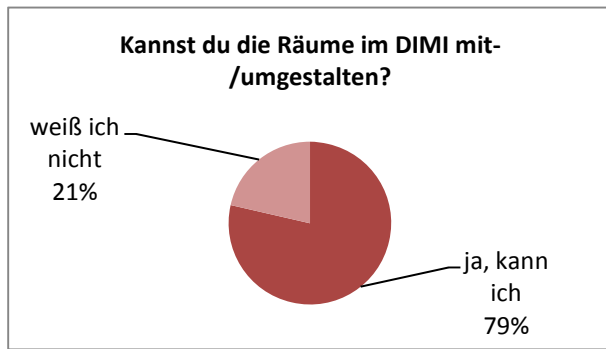

Vielen Dank für Eure Teilnahme!

Lisa hat die Umfrage von 2020 für uns ausgewertet. Die Altersmischung ist hier durch die Bands und Musiker stark verzerrt.

Wir freuen uns sehr, dass ihr euch bei uns wohlfühlt!

Die meisten die an unserer Befragung teilgenommen haben kommen regelmäßig und schon seit Jahren zu uns.

Mit uns Betreuer*innen, kommt Ihr klar. Über eure Probleme könnt Ihr mit uns reden. Wenn Ihr mit uns unzufrieden seid, sprecht Ihr das an.

Ihr kommt auch miteinander in den meisten Fällen gut miteinander aus!

Ihr könnt bei uns mitentscheiden und wisst das!

Wir finden es schön, dass die Angebote der DIMI genutzt werden!