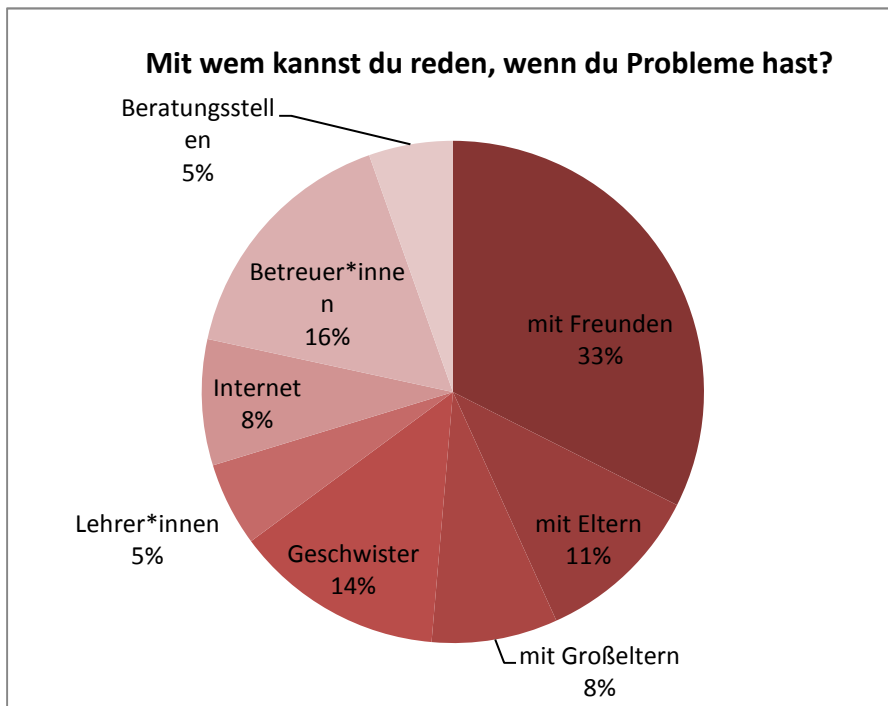

Vielen Dank für Eure Teilnahme!

Lisa hat die Umfrage von 2020 für uns ausgewertet. Die Altersmischung ist hier durch die Bands und Musiker stark verzerrt.

Wir freuen uns sehr, dass ihr euch bei uns wohlfühlt!

Die meisten die an unserer Befragung teilgenommen haben kommen regelmäßig und schon seit Jahren zu uns.

Mit uns Betreuer*innen, kommt Ihr klar. Über eure Probleme könnt Ihr mit uns reden. Wenn Ihr mit uns unzufrieden seid, sprecht Ihr das an.